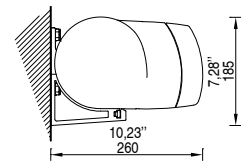

ES ARMONY PLUS es un cofre de brazos extensibles con cierre total. Diseño y estilo unidos a la funcionalidad y a la tecnología del sistema abatible BAT que permite el cierre hermético del cofre incluso en el caso de inclinaciones máximas. Por otra parte, y gracias a un perfil complementario, el cajón puede estar totalmente pegado a la pared impidiendo la filtración de agua y suciedad.

FOLDING ARM

Brazos extensibles

SPIN

min. 5'3" cm.
max. 11'9" cm.

min. 160 cm.
max. 360 cm.

Cable Cable
Chain Cadena