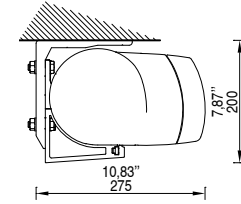

ARMONY PLUS

CASSETTE FOLDING ARM AWNING

Toldo a brazo con cofre

EN ARMONY PLUS is a full cassette folding arm awning. Design and style added to the function and technology of a BAT tipping system that allows the complete and hermetic closure of the box even at the maximum inclination. More of that, thanks to a gasket profile, the box will be closed to the wall and will avoid water and impurities penetration.

ES ARMONY PLUS es un cofre de brazos extensibles con cierre total. Diseño y estilo unidos a la funcionalidad y a la tecnología del sistema abatible BAT que permite el cierre hermético del cofre incluso en el caso de inclinaciones máximas. Por otra parte, y gracias a un perfil complementario, el cajón puede estar totalmente pegado a la pared impidiendo la filtración de agua y suciedad.

Wall installation
Montaje a pared

Ceiling installation
Montaje a techo

Covering diagram - Wall/ceiling installation
Diagrama de proyección - Montaje a pared/techo

(foot-inch / cm)	Minimum awning width Tamaño mínimo del toldo					
	5'3" 160	6'11" 210	8'6" 260	10'2" 310	11'9" 360	13'1" 400
	6'11" 212	8'7" 262	10'2" 312	12'3" 374	13'11" 424	15'7" 474

FOLDING ARM

Brazos extensibles

SPIN

min. 5'3" cm.
max. 11'9" cm.

min. 160 cm.
max. 360 cm.

Cable Cable
Chain Cadena