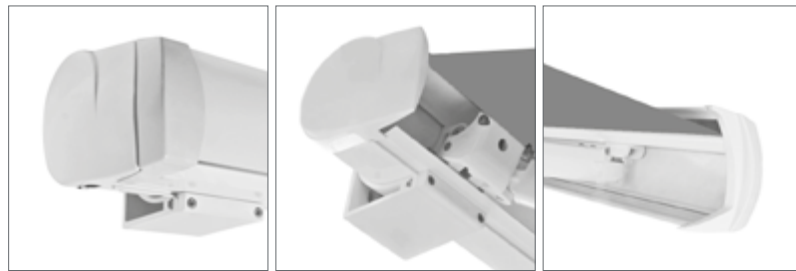

ARMONY PLUS

CASSETTE FOLDING ARM AWNING

Toldo a brazo con cofre

EN ARMONY PLUS is a full cassette folding arm awning. Design and style added to the function and technology of a BAT tipping system that allows the complete and hermetic closure of the box even at the maximum inclination. More of that, thanks to a gasket profile, the box will be closed to the wall and will avoid water and impurities penetration.

ES ARMONY PLUS es un cofre de brazos extensibles con cierre total. Diseño y estilo unidos a la funcionalidad y a la tecnología del sistema abatible BAT que permite el cierre hermético del cofre incluso en el caso de inclinaciones máximas. Por otra parte, y gracias a un perfil complementario, el cajón puede estar totalmente pegado a la pared impidiendo la filtración de agua y suciedad.