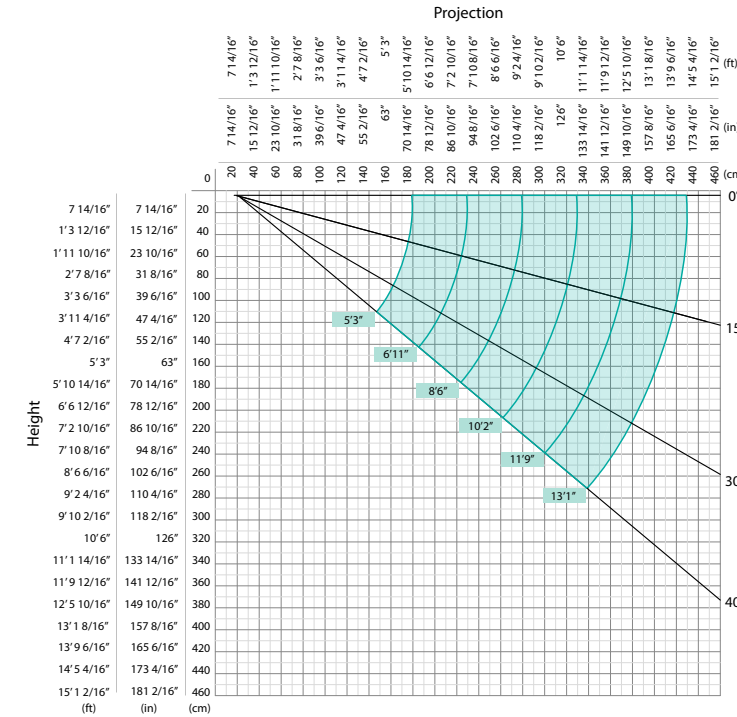

ARMONY PLUS

CASSETTE FOLDING ARM AWNING

Toldo a brazo con cofre

EN ARMONY PLUS is a full cassette folding arm awning. Design and style added to the function and technology of a BAT tipping system that allows the complete and hermetic closure of the box even at the maximum inclination. More of that, thanks to a gasket profile, the box will be closed to the wall and will avoid water and impurities penetration.

ES ARMONY PLUS es un cofre de brazos extensibles con cierre total. Diseño y estilo unidos a la funcionalidad y a la tecnología del sistema abatible BAT que permite el cierre hermético del cofre incluso en el caso de inclinaciones máximas. Por otra parte, y gracias a un perfil complementario, el cajón puede estar totalmente pegado a la pared impidiendo la filtración de agua y suciedad.

Wall installation
Montaje a pared

Ceiling installation
Montaje a techo

Covering diagram - Wall/ceiling installation
Diagrama de proyección - Montaje a pared/techo

(foot-inch / cm)	Minimum awning width Tamaño mínimo del toldo					
	5'3" 160	6'11" 210	8'6" 260	10'2" 310	11'9" 360	13'1" 400
	6'11" 212	8'7" 262	10'2" 312	12'3" 374	13'11" 424	15'7" 474

FOLDING ARM

Brazos extensibles

SPIN

min. 5'3" cm.
max. 11'9" cm.

min. 160 cm.
max. 360 cm.

Cable Cable
Chain Cadena