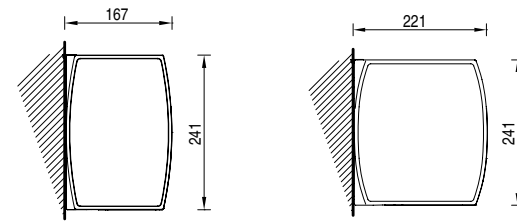

EPICA

TENDA A BRACCI CON CASSONETTO

Cassette folding arm awning
Store coffres
Hülsen und Kassettenmarkisen
Toldo a brazo con cofre

IT EPICA è una tenda a bracci estensibili con cassonetto, caratterizzata da linee semplici ed essenziali. Gli elementi di fissaggio e le viterie sono totalmente nascosti alla vista. Pur avendo ingombri contenuti, raggiunge una sporgenza di 410cm con braccio Giant. Il prodotto viene completato con un'ampia gamma di optional come il kit luci e il terminale a cassonetto.

EN EPICA is a folding arm awning, with cassette, characterized by a simple ed essential design. Its fixing elements and the screws are completely hidden. Even though its small dimensions, it can have a 410cm projection by using Giant arm. The product can be completed with a large variety of optionals like light kit and box front bar.

DE EPICA ist eine Cassettenmarkise, die durch ihr schönes und schlichtes Design besticht. Die Montagepunkte und Konsolen sind gänzlich unsichtbar. Trotz ihrer schlanken Größe, erreicht die Markise einen Ausfall von bis zu 410 cm – unter Verwendung der BAT Giant-Arme. Das Produkt hat eine große Auswahl vom Optionen, wie LED-Beleuchtung, Vario-Volant usw.

ES EPICA es un cofre de brazos extensibles, caracterizado por un diseño sencillo y elegante. Los elementos de fijación y los tornillos están totalmente escondidos a la vista. Aunque tenga dimensiones pequeñas el cofre puede llegar a tener una salida de 410 cm con brazo Giant. El modelo se completa con una gran variedad de opciones como el kit de luces y el terminal cofre.