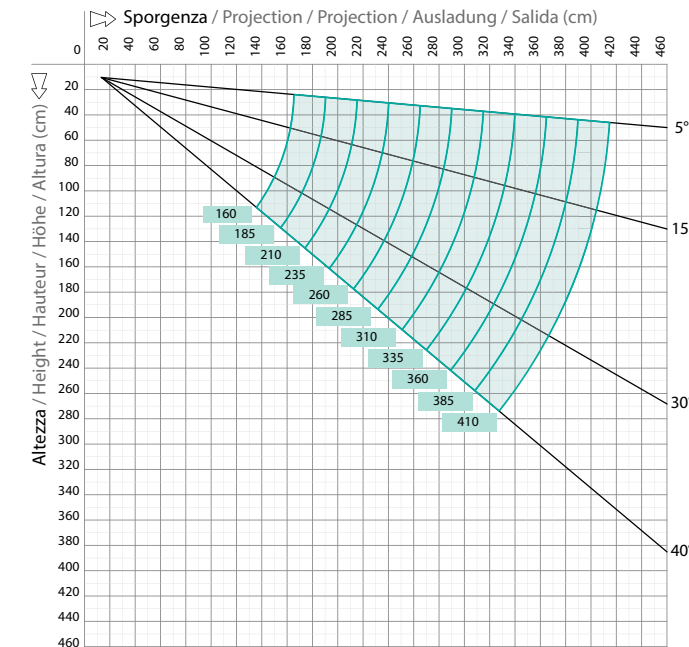

Installazione a parete
Wall installation

Installazione a parete con terminale a cassonetto.
Wall installation with box front bar

Diagramma di copertura - Installazione parete
Covering diagram - Ceiling installation