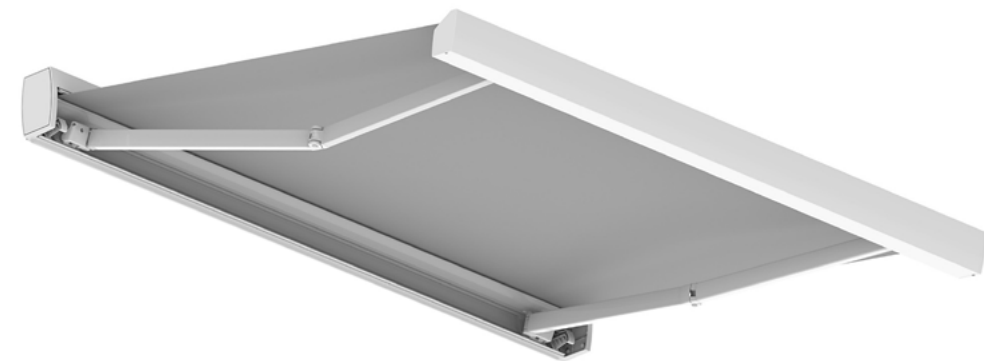

EPICA

TENDA A BRACCI CON CASSONETTO

Cassette folding arm awning
Store coffres
Hülsen und Kassettenmarkisen
Toldo a brazo con cofre

IT EPICA è una tenda a bracci estensibili con cassonetto, caratterizzata da linee semplici ed essenziali. Gli elementi di fissaggio e le viterie sono totalmente nascosti alla vista. Pur avendo ingombri contenuti, raggiunge una sporgenza di 410cm con braccio Giant. Il prodotto viene completato con un'ampia gamma di optional come il kit luci e il terminale a cassonetto.

FR EPICA est un store coffre à bras extensibles avec coffre, caractérisé par un design simple et essentiel. Les éléments de fixation et les vis sont complètement cachés à la vue. Malgré les petites dimensions, il a une avancée de 410cm avec le bras Giant. Le produit se complète avec une grande variété d'options comme par exemple le kit illumination et la barre de charge coffre.

DE EPICA ist eine Cassettenmarkise, die durch ihr schönes und schlichtes Design besticht. Die Montagepunkte und Konsolen sind gänzlich unsichtbar. Trotz ihrer schlanken Größe, erreicht die Markise einen Ausfall von bis zu 410 cm – unter Verwendung der BAT Giant-Arme. Das Produkt hat eine große Auswahl vom Optionen, wie LED-Beleuchtung, Vario-Volant usw.

ES EPICA es un cofre de brazos extensibles, caracterizado por un diseño sencillo y elegante. Los elementos de fijación y los tornillos están totalmente escondidos a la vista. Aunque tenga dimensiones pequeñas el cofre puede llegar a tener una salida de 410 cm con brazo Giant. El modelo se completa con una gran variedad de opciones como el kit de luces y el terminal cofre.