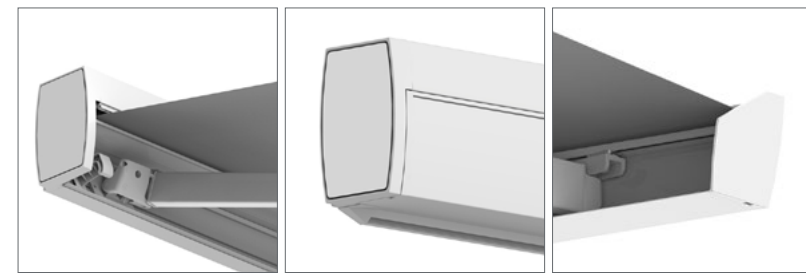

EPICA

TENDA A BRACCI CON CASSONETTO

Cassette folding arm awning
Store coffres
Hülsen und Kassettenmarkisen
Toldo a brazo con cofre

IT EPICA è una tenda a bracci estensibili con cassonetto, caratterizzata da linee semplici ed essenziali. Gli elementi di fissaggio e le viterie sono totalmente nascosti alla vista. Pur avendo ingombri contenuti, raggiunge una sporgenza di 410cm con braccio Giant. Il prodotto viene completato con un'ampia gamma di optional come il kit luci e il terminale a cassonetto.

FR EPICA est un store coffre à bras extensibles avec coffre, caractérisé par un design simple et essentiel. Les éléments de fixation et les vis sont complètement cachés à la vue. Malgré les petites dimensions, il a une avancée de 410cm avec le bras Giant. Le produit se complète avec une grande variété d'options comme par exemple le kit illumination et la barre de charge coffre.

DE EPICA ist eine Cassettenmarkise, die durch ihr schönes und schlichtes Design besticht. Die Montagepunkte und Konsolen sind gänzlich unsichtbar. Trotz ihrer schlanken Größe, erreicht die Markise einen Ausfall von bis zu 410 cm – unter Verwendung der BAT Giant-Arme. Das Produkt hat eine große Auswahl vom Optionen, wie LED-Beleuchtung, Vario-Volant usw.

ES EPICA es un cofre de brazos extensibles, caracterizado por un diseño sencillo y elegante. Los elementos de fijación y los tornillos están totalmente escondidos a la vista. Aunque tenga dimensiones pequeñas el cofre puede llegar a tener una salida de 410 cm con brazo Giant. El modelo se completa con una gran variedad de opciones como el kit de luces y el terminal cofre.