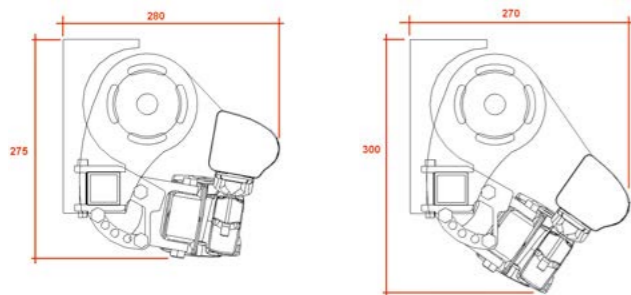

magnum

máxima cobertura
maximum coverage

◀ Símbolo de Calidad

Distribuido por:

4,50
metros

de salida en sistemas de brazo
projection in folding arm awning

magnum

lo hemos vuelto a hacer... **we did it again...**

magnum

¡nos superamos día a día!

magnum de SIPLAN nace fruto del constante afán de superar nuevos retos y responder a las demandas de nuestros clientes.

Este novedoso sistema permite alcanzar, con sólo 2 brazos, los 4,50 metros de salida y una línea de 7 metros, gracias a unos robustos brazos y soportes certificados de acuerdo a la normativa europea EN-13561. Con ello se consigue un sistema reforzado, concebido para mayores áreas de cobertura sin pies de apoyo, creando unos espacios diáfanos y totalmente confortables.

we do it better every day!

SIPLAN **magnum** came about from constant effort to overcome new challenges and meet the demands of our customers.

This new system achieves, with only 2 arms, the 4.50 meters of projection and a 7 meters width, thanks to some strong arms and supports certified according to the European standard EN-13561. This achieves an enhanced system, designed for greater coverage areas without foot support, by creating open spaces and totally comfortable.